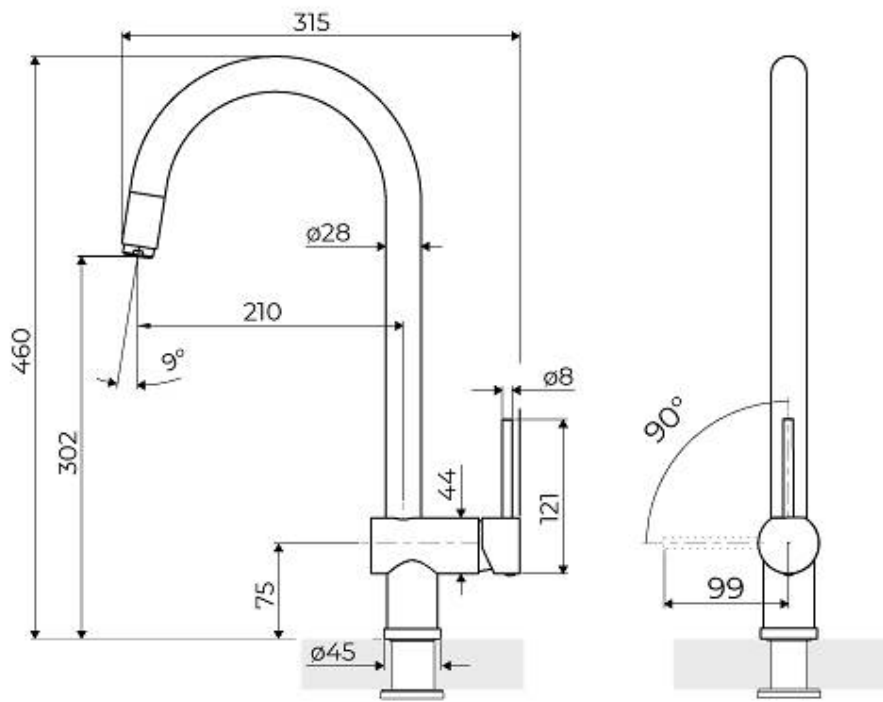

Colorante

Gold

Material

Latón

Texture

Satinado

Ángulo de rotación 140°

Base de apoyo \varnothing 45mm

Cartucho Con discos cerámicos

Orificio monomando \varnothing 35mm

Espesor máx encimera 55mm

DIBUJOS TÉCNICOS

GALERÍA